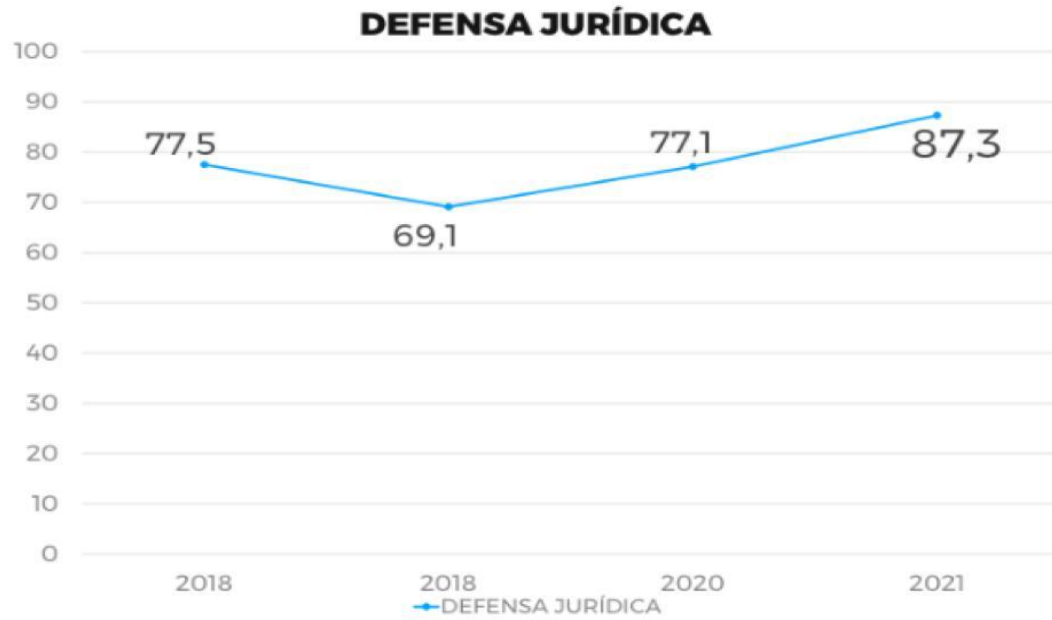

Grafica 1. Índice de desempeño institucional- FURAG

Fuente: Resultados Índices de las políticas de gestión y desempeño 2018-2021, Función Pública. MIPG